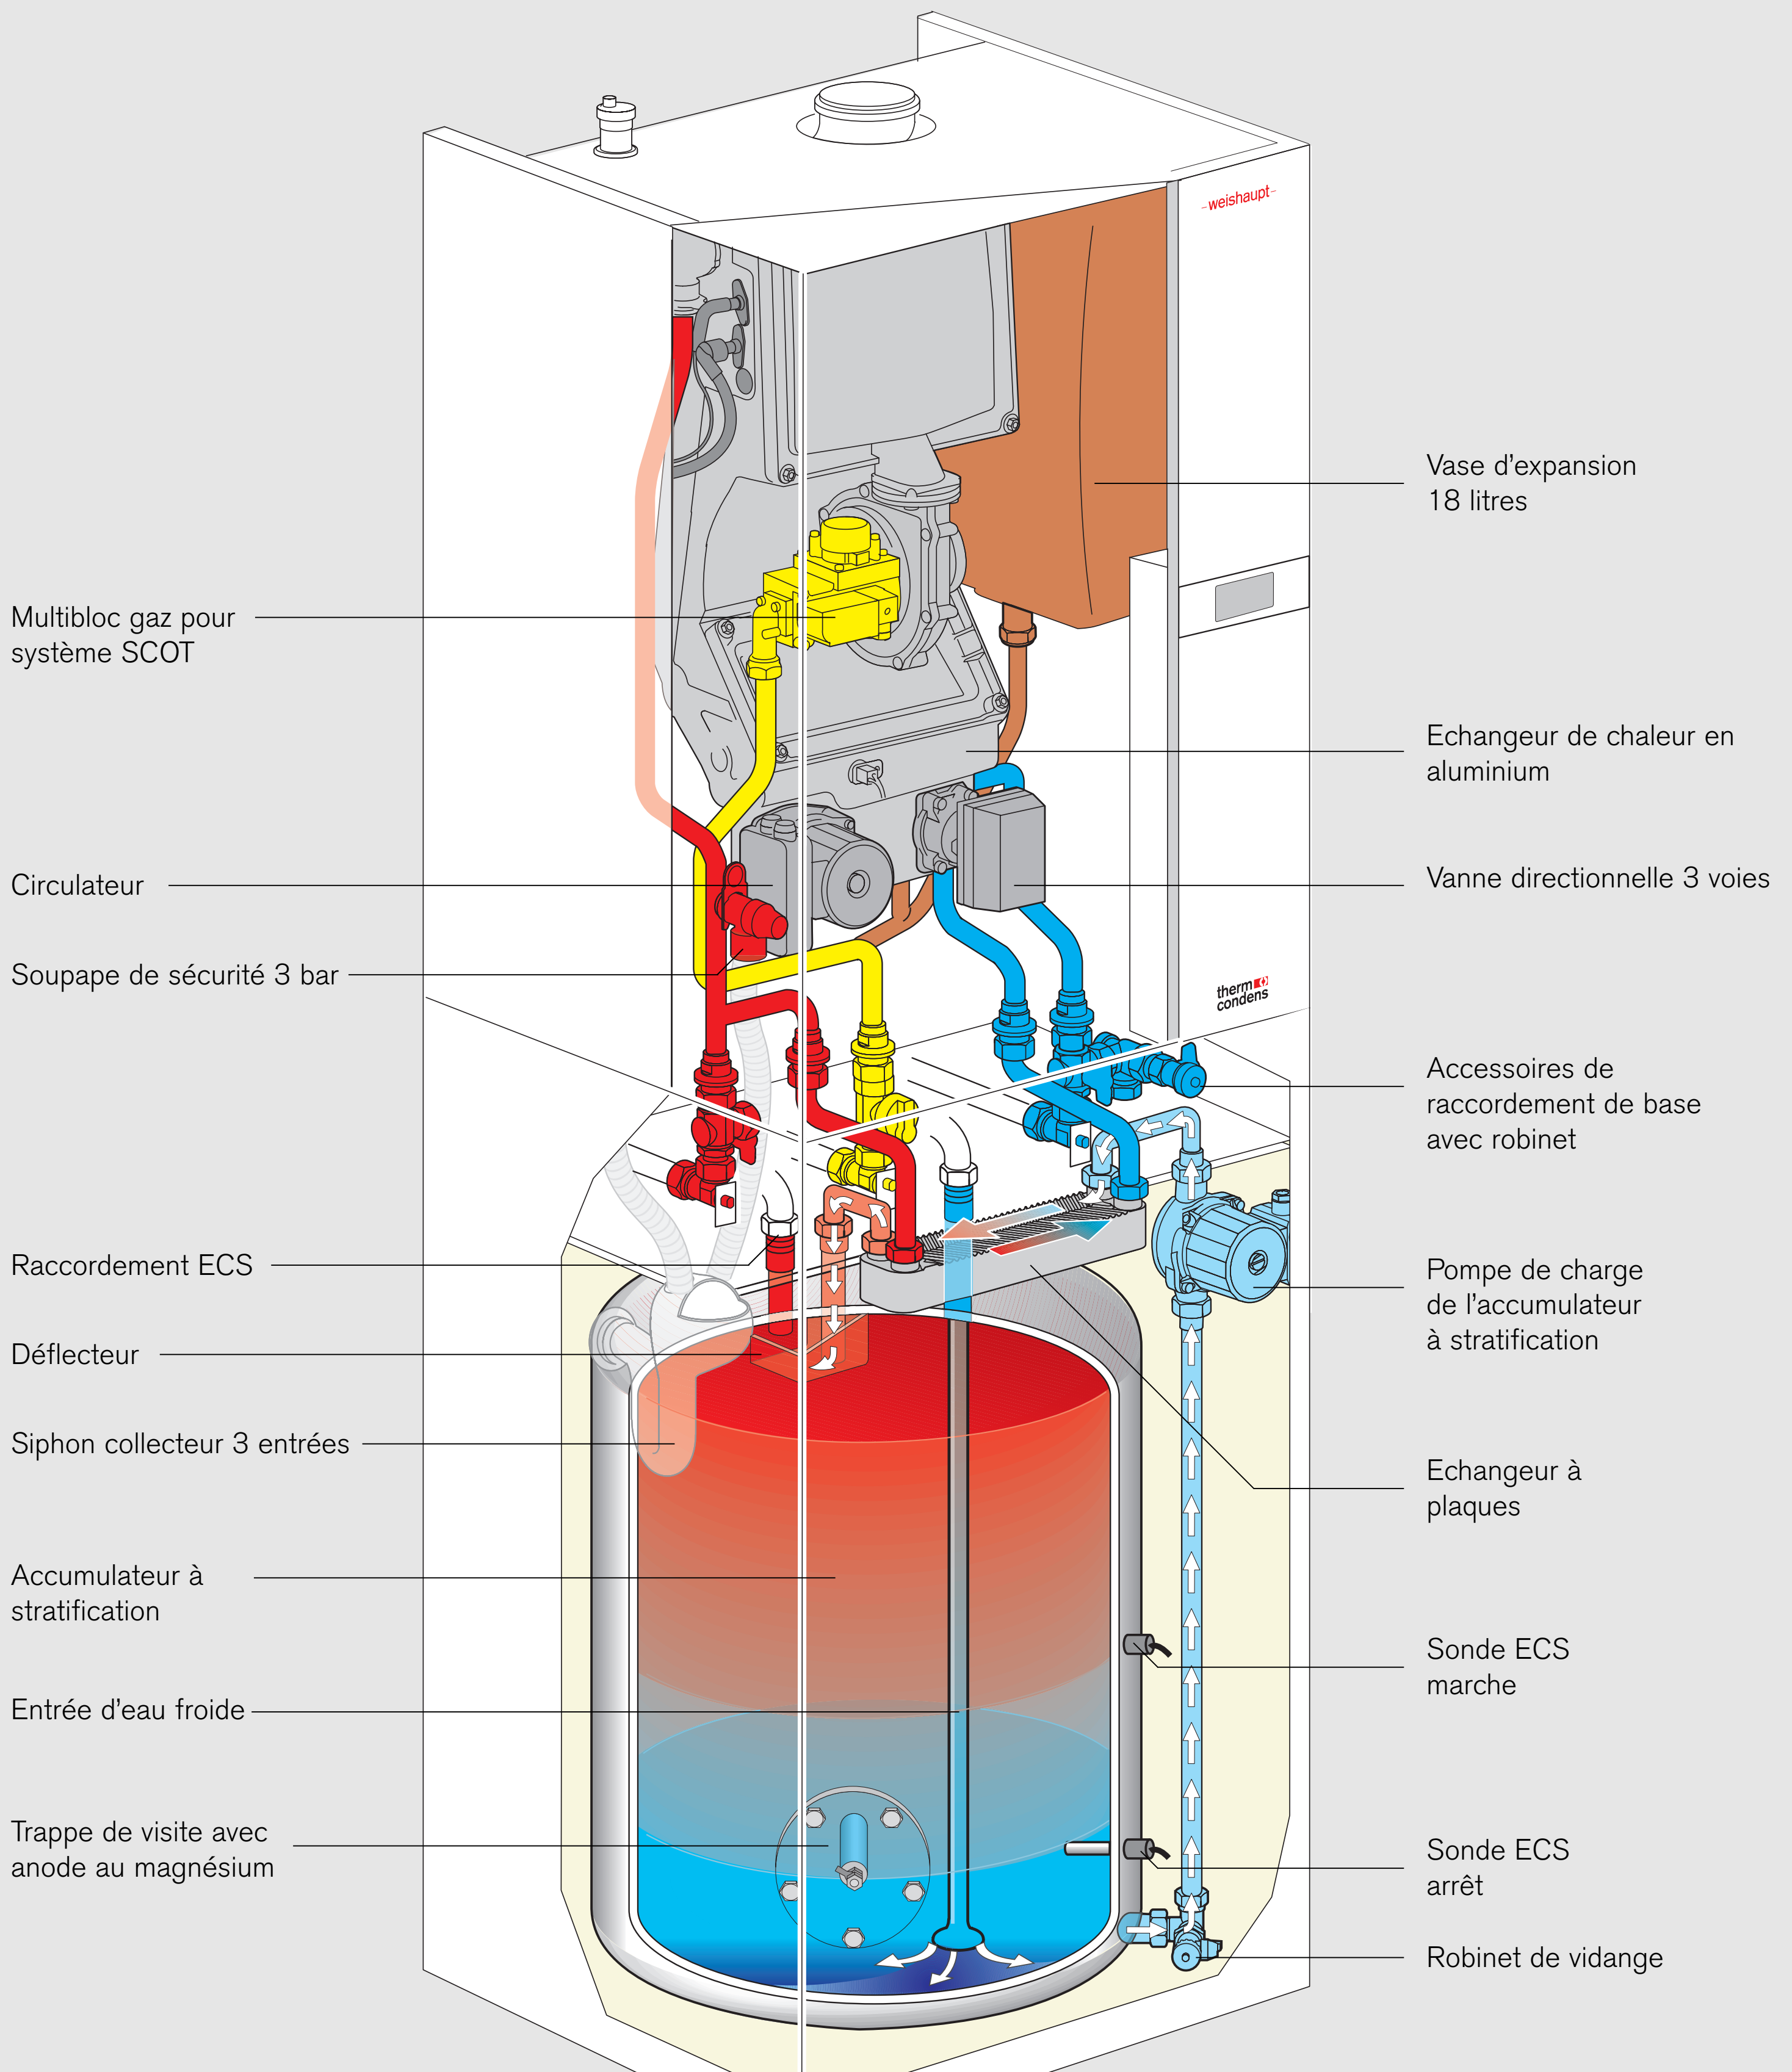

Chaudière au sol compacte WTC-K

Le nouveau préparateur à stratification Weishaupt Aqua Power de 115 litres offre le confort de l'eau chaude d'un préparateur classique de 200 litres.

La fiabilité

weishaupt
Brûleurs et chaudières