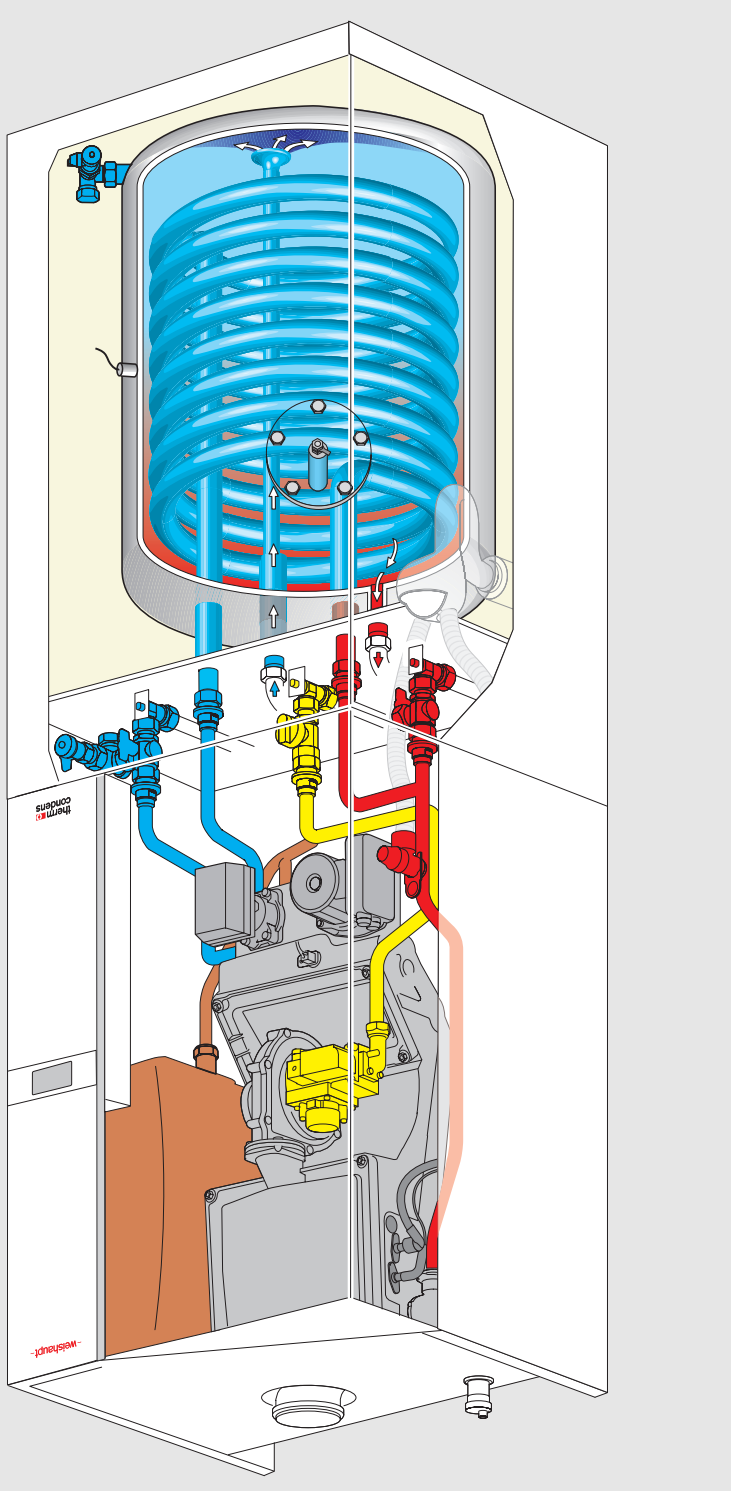

Chaudière au sol compacte Weishaupt Thermo Condens K

Quel que soit son lieu d'implantation, l'élégant design de la Weishaupt Thermo Condens K s'adapte parfaitement à son environnement.

Une production de chaleur parfaite
La chaudière Weishaupt Thermo Condens, largement éprouvée, vous est désormais proposée en unité compacte (15 et 25 kW) avec préparateur ECS intégré. L'esthétique de l'ensemble permet de l'installer harmonieusement dans tous les environnements. Le silence exemplaire de fonctionnement en fait un fournisseur de chaleur idéal.

La préparation à stratification

Ce préparateur d'eau chaude sanitaire Weishaupt Aqua Power de 115 litres a été développé spécialement pour la version compacte de la Thermo Condens. Il présente l'avantage d'une efficacité optimale avec un encombrement minimum. Ses performances sont les mêmes que celles d'un préparateur de 200 l. La condensation se produit également pendant la préparation d'eau chaude et améliore ainsi le rendement.

Le préparateur Aqua Integra
La WTC au sol compacte est également livrable avec un préparateur ECS de 100 litres à serpentin. Toutes les surfaces en contact avec l'eau sont émaillées. (photo de droite)

Les avantages :

- Transport et installation simplifiés par la livraison en deux colis
- Le montage peut s'effectuer sans garde par rapport au mur
- Tous les robinets d'isolement sont livrés de série
- Programme d'accessoires complet pour le raccordement chauffage et ECS
- Extension possible grâce à la technique modulaire
- Le siphon collecteur intégré permet de recueillir les condensats et l'évacuation des soupapes chauffage et ECS